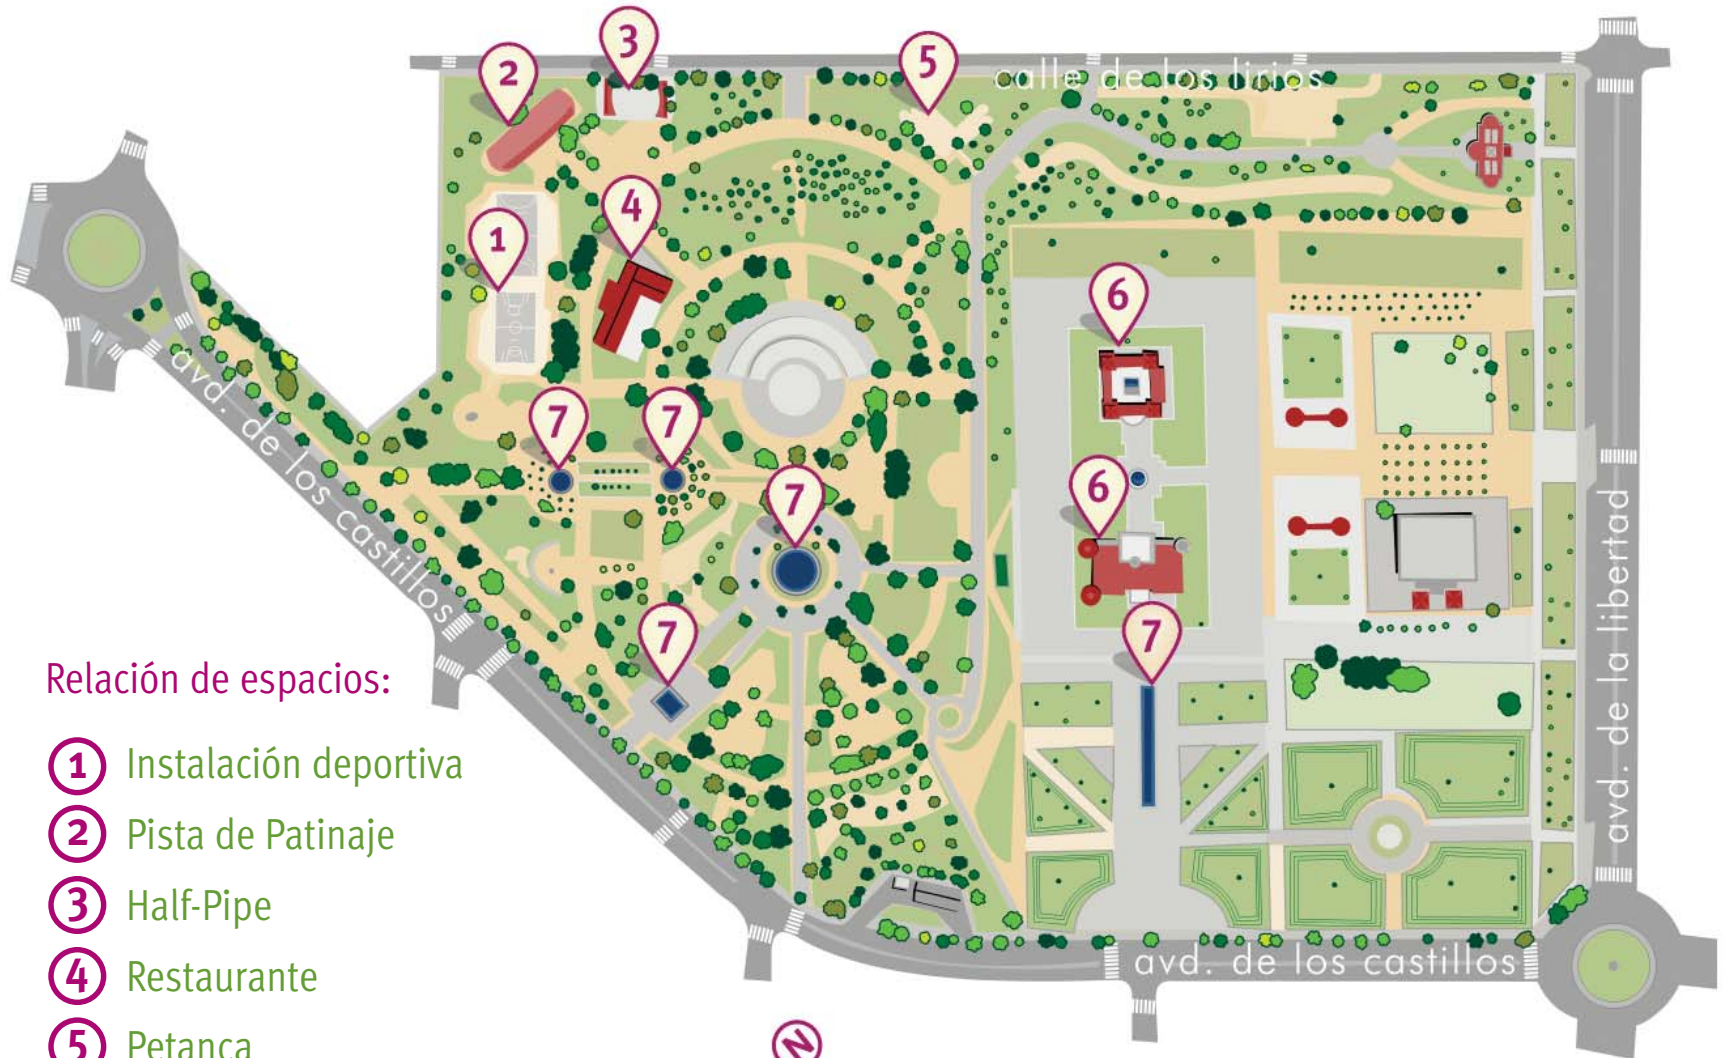

# Parque Los Castillos

## Relación de espacios:

- ① Instalación deportiva
- ② Pista de Patinaje
- ③ Half-Pipe
- ④ Restaurante
- ⑤ Petanca
- ⑥ Castillo
- ⑦ Fuente

Escala Gráfica (m)

0 30 60 90